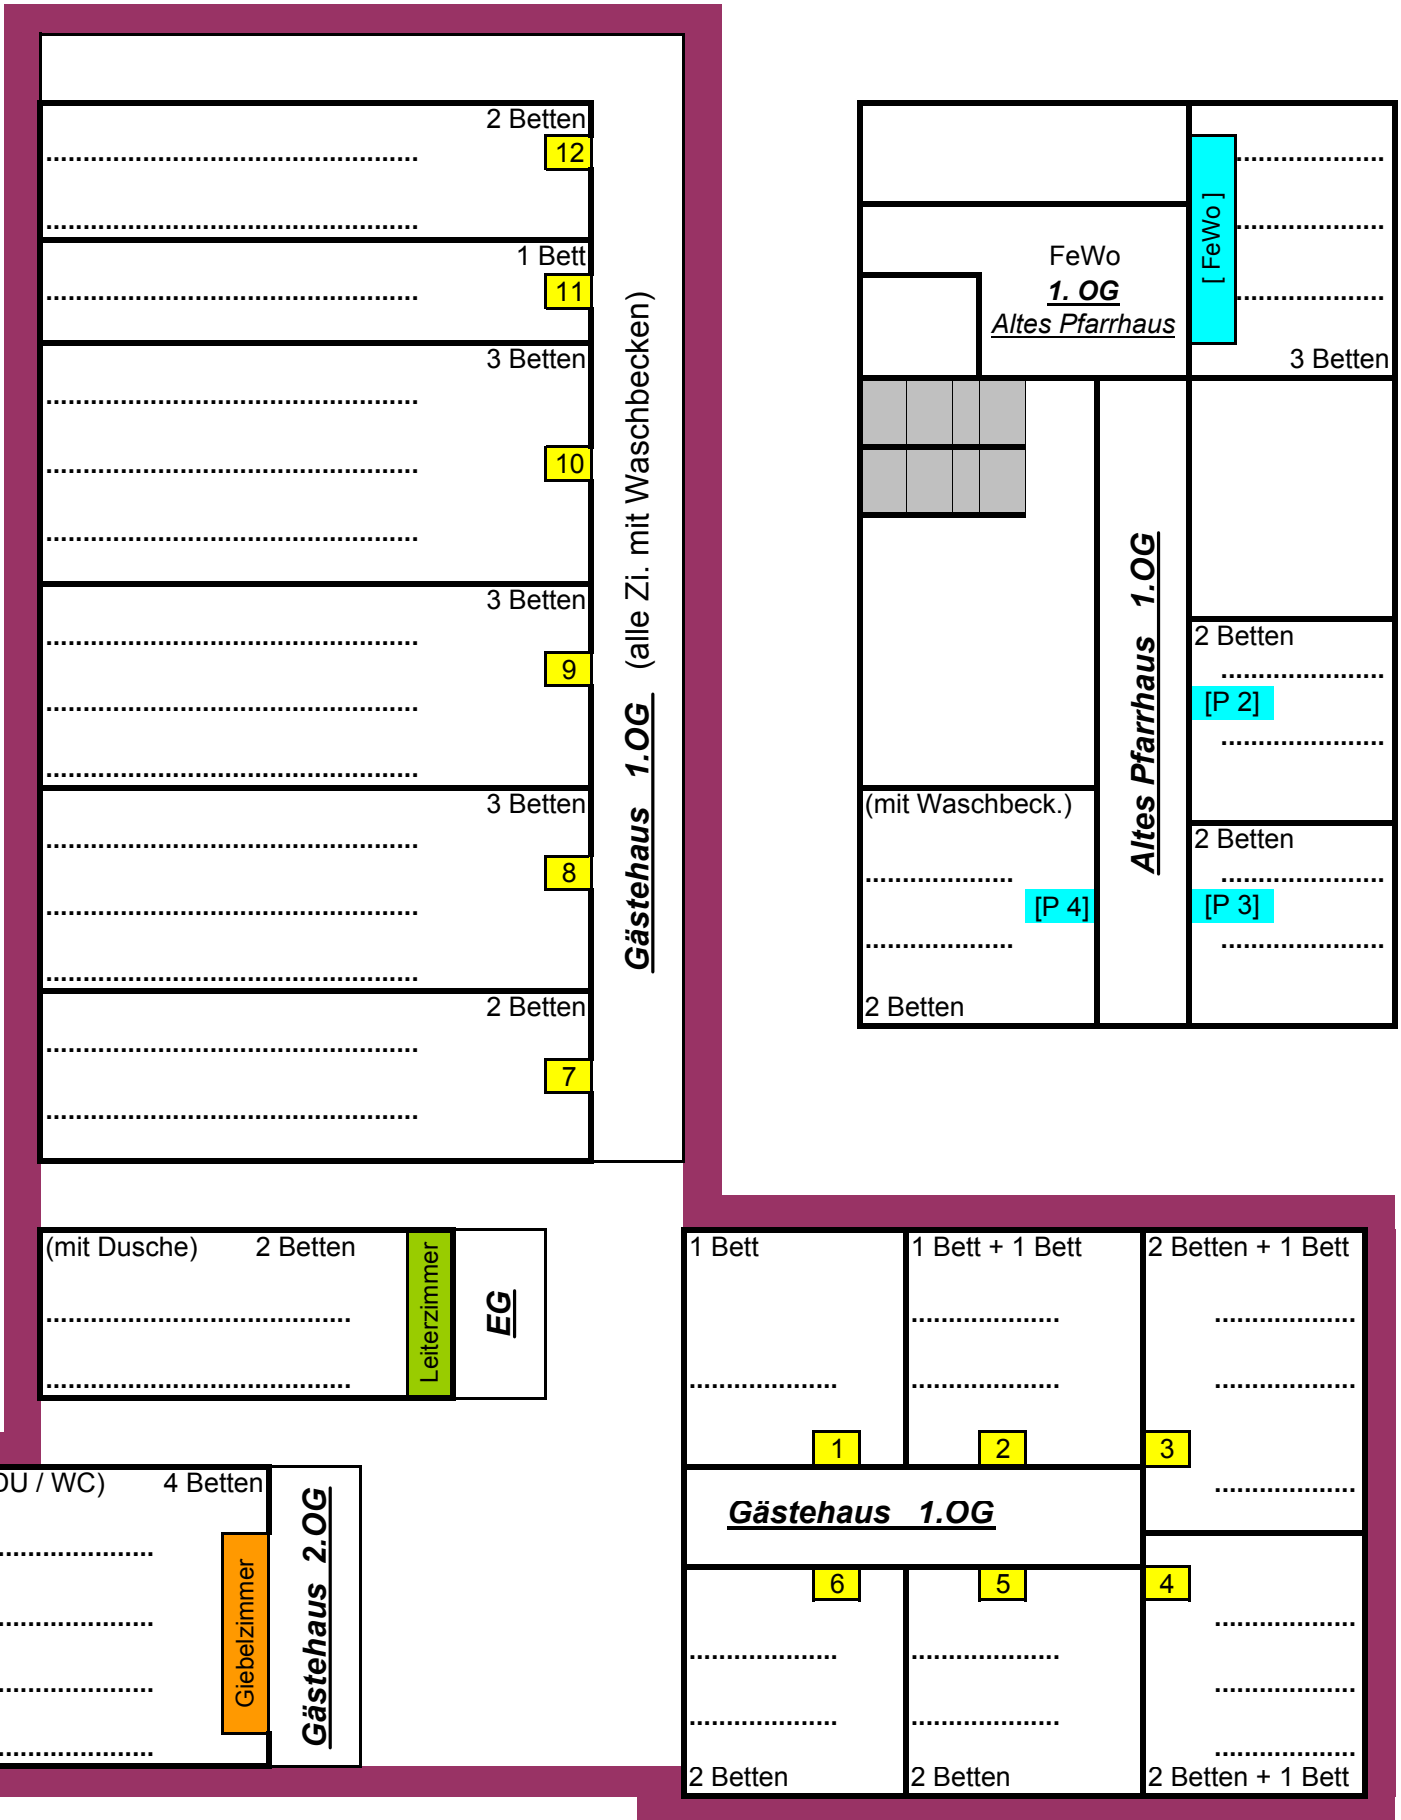

**Zimmer - Belegungsplan, mit Pfarrhaus + FeWo (42 Betten)**

Bett-Längen **1,90m**

2 Betten **2,10m** lang  
 (1x Zi. [6], 1x Zi. [10])

2 Betten **2,00m** lang  
 (1x Zi. [8], 1x Zi. [9])