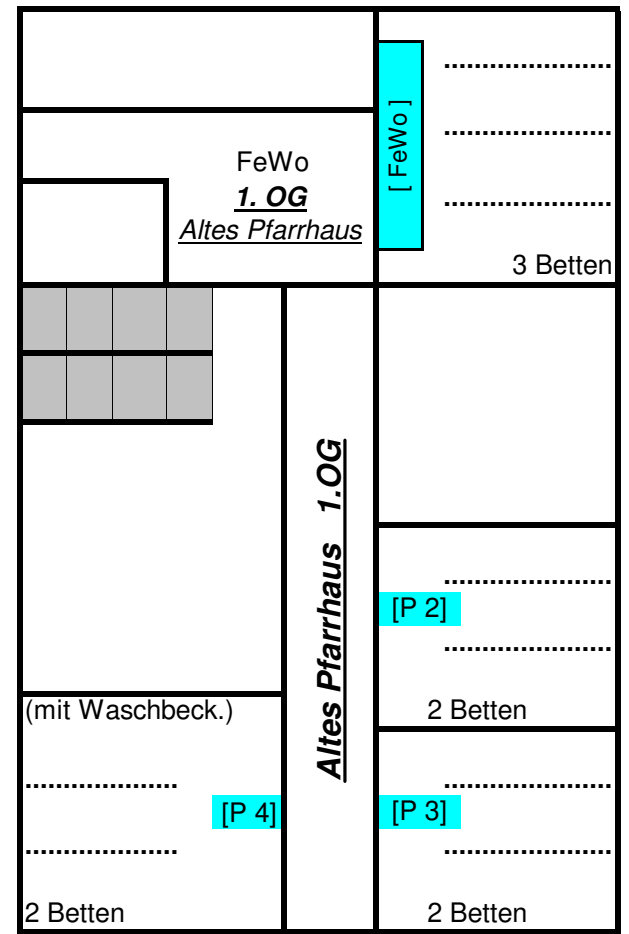

Zimmer - Belegungsplan, mit Pfarrhaus + FeWo (38 Betten)

Bett-Längen **1,90m**

2 Betten **2,10m** lang
 (1x Zi. [6], 1x Zi. [10])

2 Betten **2,00m** lang
 (1x Zi. [8], 1x Zi. [9])