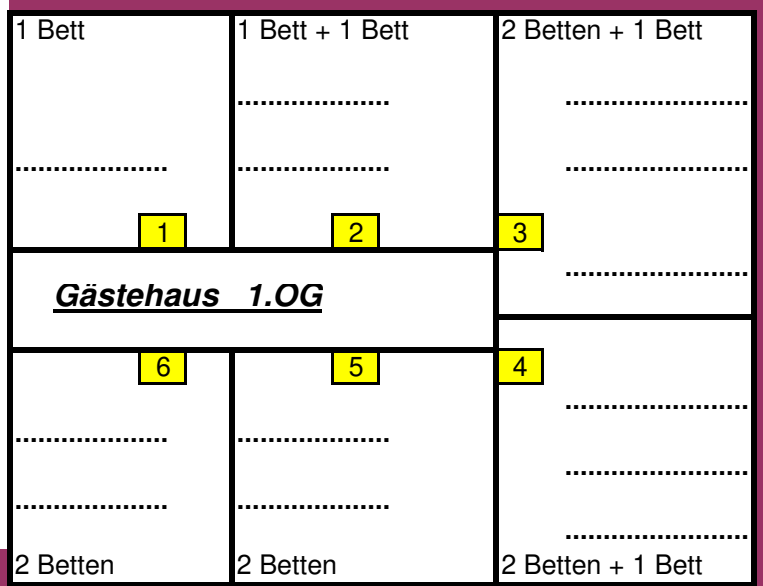

Zimmer - Belegungsplan, mit Pfarrhaus + FeWo (38 Betten)

Bett-Längen **1,90m**

2 Betten **2,10m** lang
 (1x Zi. [6], 1x Zi. [10])

2 Betten **2,00m** lang
 (1x Zi. [8], 1x Zi. [9])