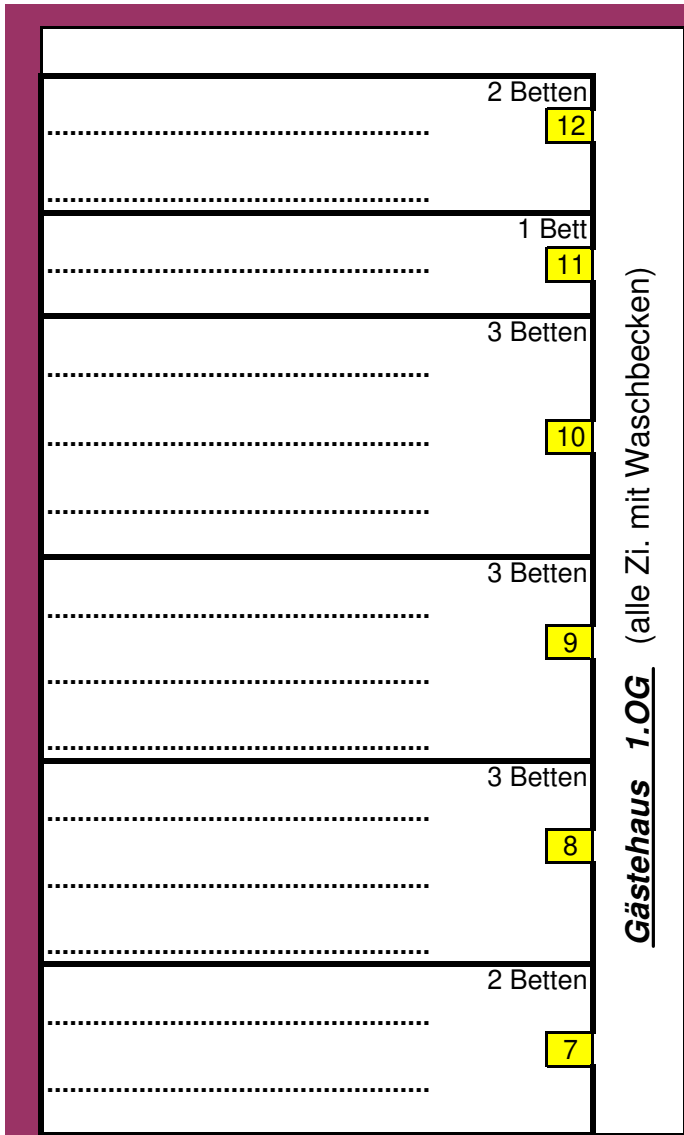

Zimmer - Belegungsplan, mit Pfarrhaus + FeWo (38 Betten)

Bett-Längen **1,90m**

2 Betten **2,10m** lang
 (1x Zi. [6], 1x Zi. [10])

2 Betten **2,00m** lang
 (1x Zi. [8], 1x Zi. [9])